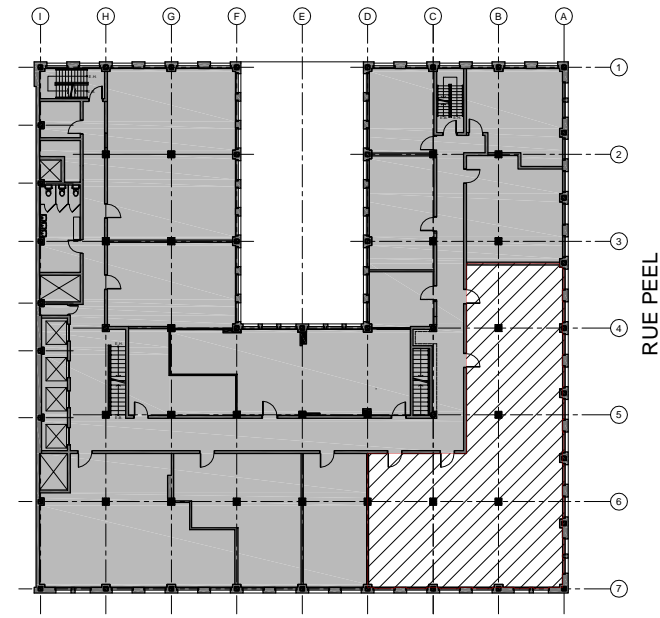

PLAN D'ESPACE PROPOSÉ
SCALE / ÉCHELLE: 1/4"=1'-0"

PLAN CLÉ
SCALE / ÉCHELLE: AUCUNE

Issued For / Émis Pour:	Date	Rev.

1470 rue Peel, Suite #314
Montréal, Québec
H3A 1T1

Project:
Projet:
ÉDIFICE DRUMMOND
1117 RUE STE-CATHERINE OUEST
MONTRÉAL, QUÉBEC
6-ième ÉTAGE

Drawing:
Dessin:
ESPACE PROPOSÉ
SUITE #605 À #609

Drawn by: MV
Dessiné par: Date: DECEMBRE 2017

Checked by: G. Fry
Vérifié par: Scale: Telle
Échelle: qu'indiquée

Project Number:
Numéro de projet: **17118**