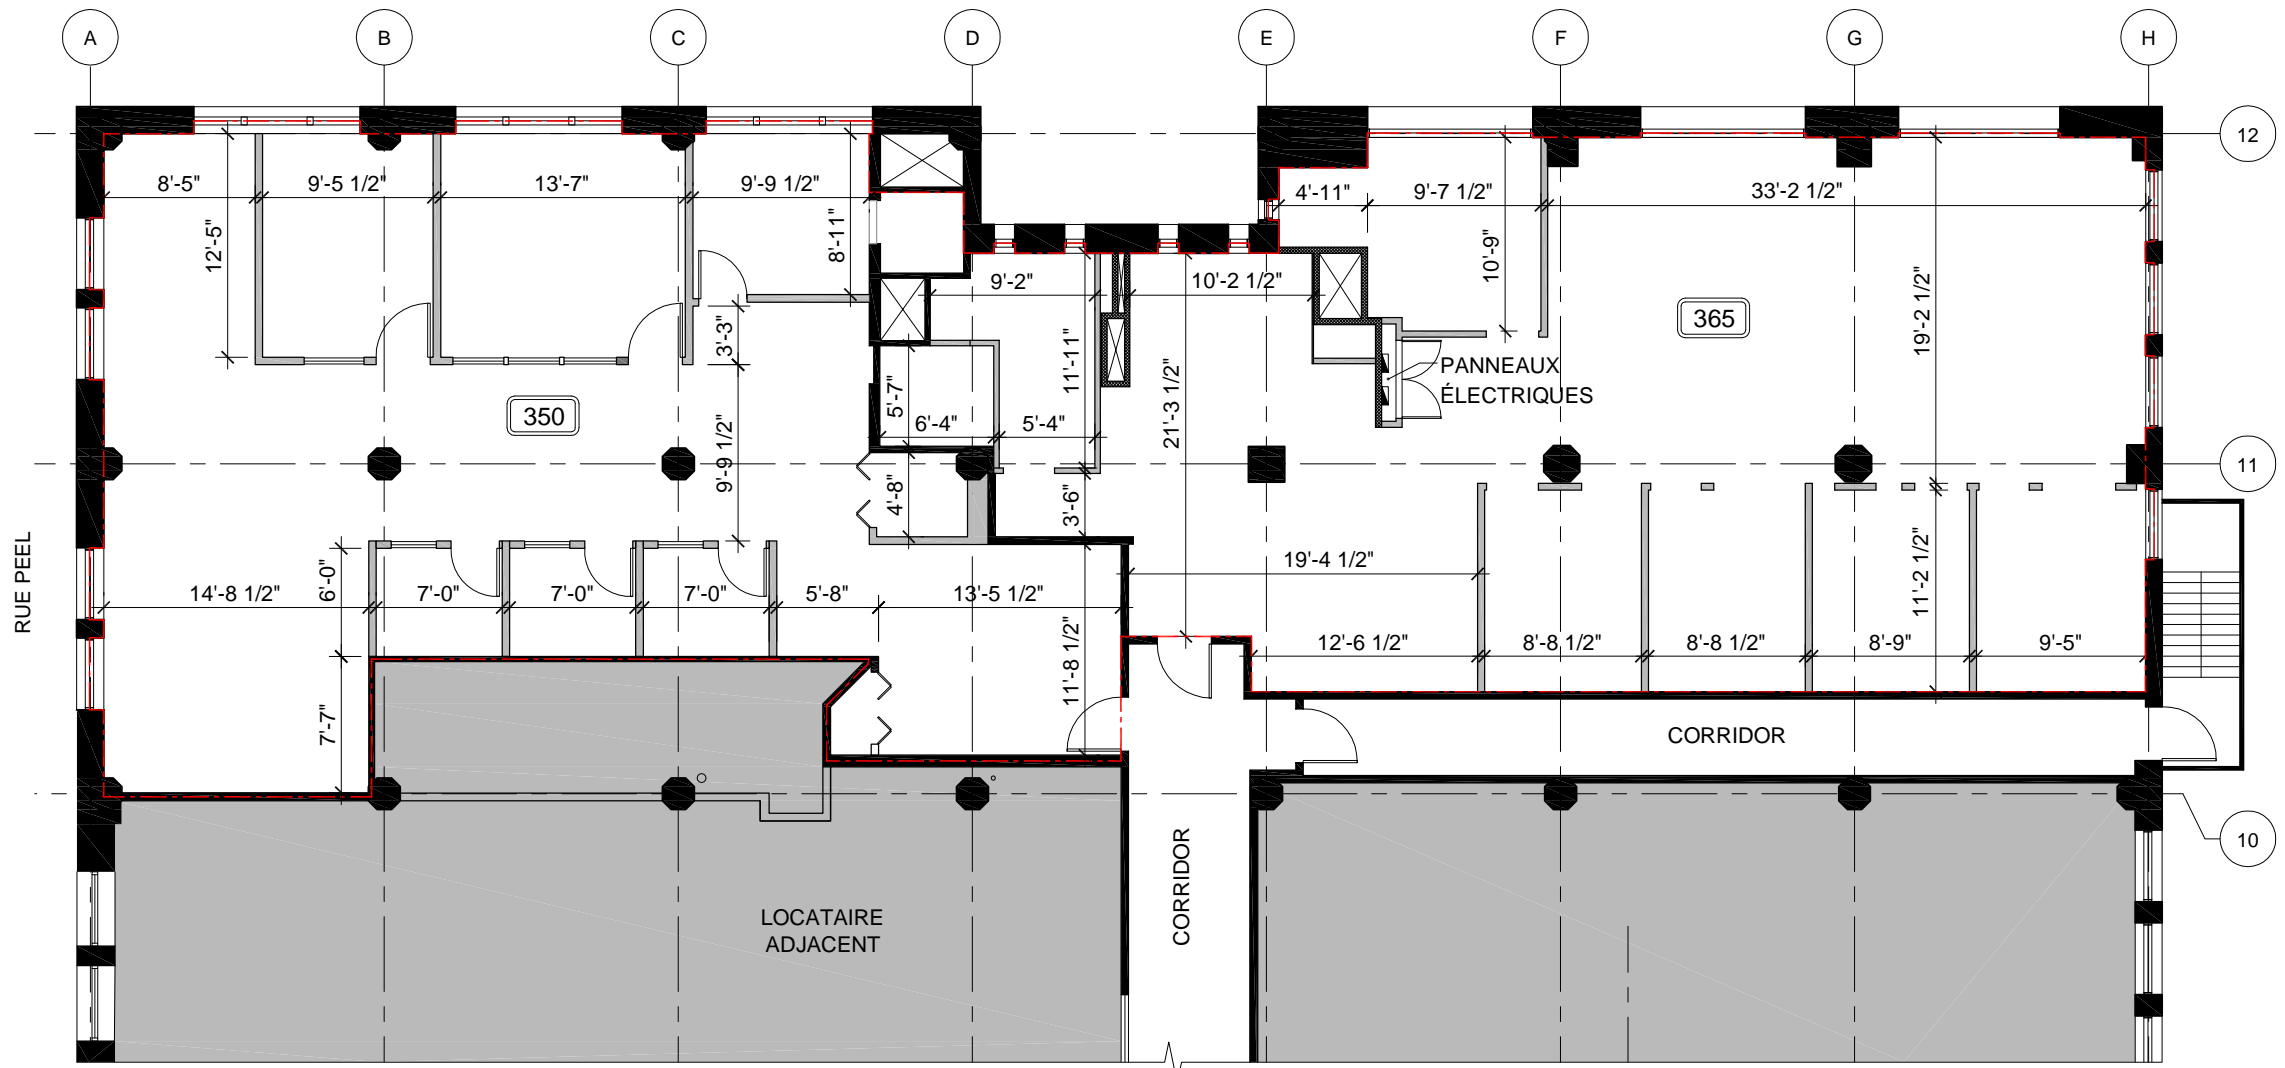

PLAN CLÉ
SCALE / ÉCHELLE: AUCUNE

PLAN TEL QUE CONSTRUIT DE LA SUITE 350 et 365
SCALE / ÉCHELLE: 3/32" = 1'-0"

Issued For / Émis Pour:	Date	Rev.
INFORMATION	2018/12/11	0
INFORMATION	2018/12/18	1

1470 rue Peel, suite 314
Montréal, Québec H3A 1T1
T: (514) 987 - 1389
E: info@designNFA.com

Project:
Projet:
ÉDIFICE HERMES
1470, RUE PEEL, SUITE 3XX
MONTRÉAL, QC

Drawing:
Dessin:
**PLAN TEL QUE CONSTRUIT
DE LA SUITE 350 et 365**

Drawn by: JH Dessiné par:	Date: Décembre 2018
Checked by: SN Vérifié par:	Scale: Telle qu'indiquée Échelle:
Project Number: Numéro de projet: 18062	
Revision Number: Numéro de Révision:	Drawing Number: Numéro de dessin: