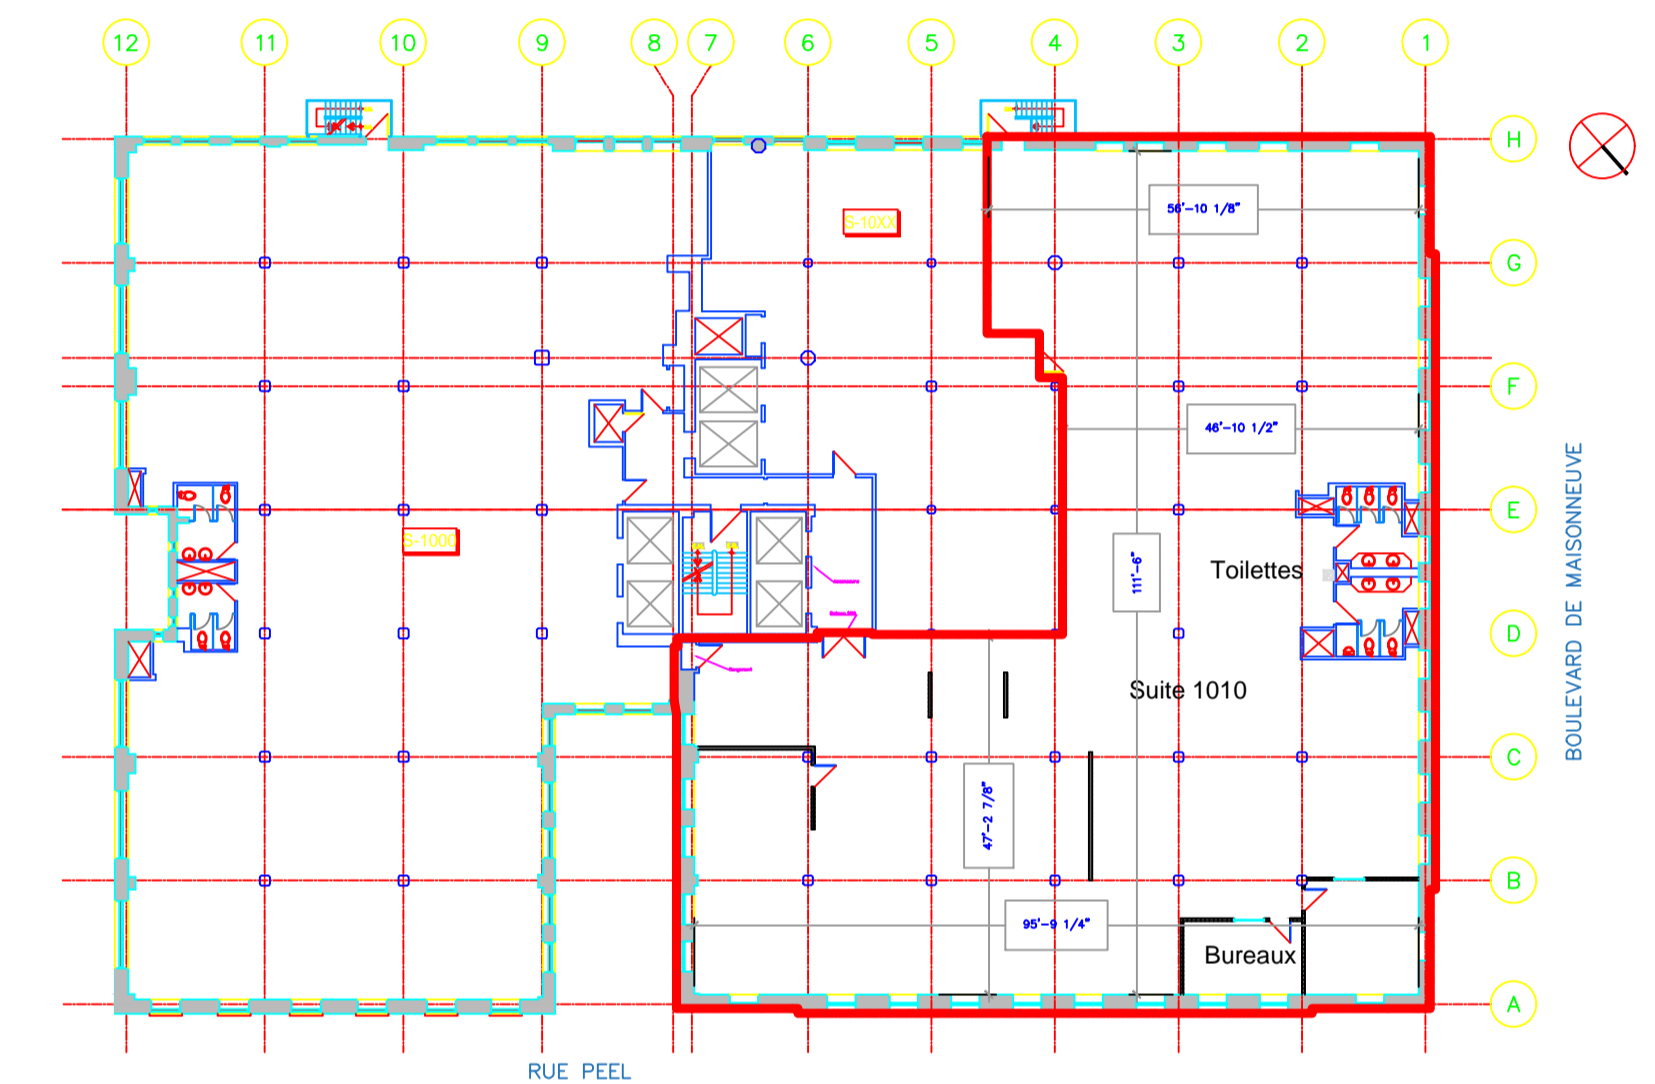

Rue Peel

Echele Scale: 4'-0"=1'-0"

Rue de Maisonneuve O.

1470 rue Peel,
Suite 1010
Centre-Ville,
Montreal, Quebec

Edifice Hermes
Maggie Garofano
514-844-2612
magy@rester.ca
www.rester.ca

BSD

Plan Cle - Echele / Scale: 1'-0"=1'-0"

Notes:

1470 rue Peel, Montreal, H3A 1T5, Centre-ville

Projet: Hermes

Date: 14 Juillet 2021

A3

Local:	1010
Superficie utilisable:	7732 pi. ca. / sq. ft.
Superficie locatif:	8506 pi. ca. / sq. ft.

Desinateur: Raphael Cohen 514-568-2451 www.ThirdTempleInc.com