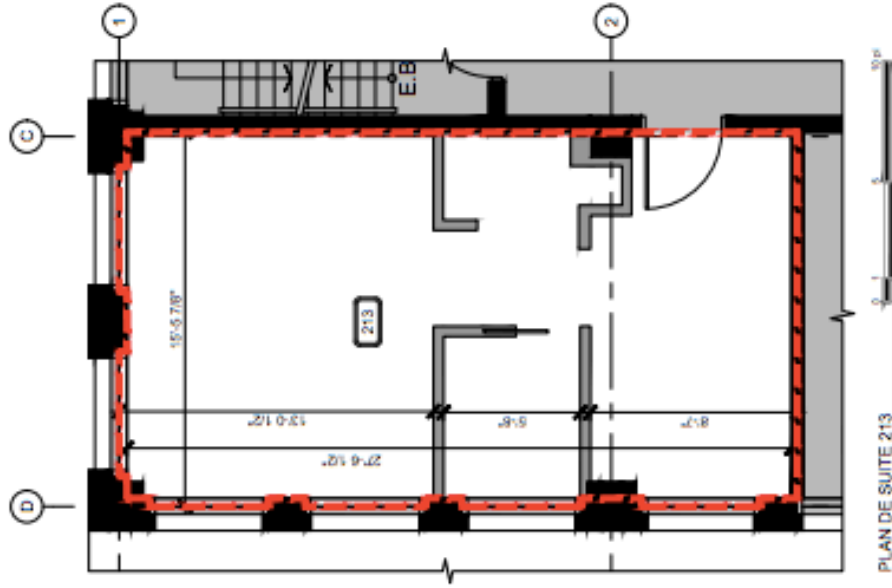

SUITE 213
SUPERFICIE
UTILISABLE = 432 pl.ca.

RESTER

PLAN DE LOCATION
EDIFICE DRUMMOND
1117 RUE SAINTE-CATHERINE O.
MONTREAL, QC

NOV 2020

20027

préparé par info@rester.ca