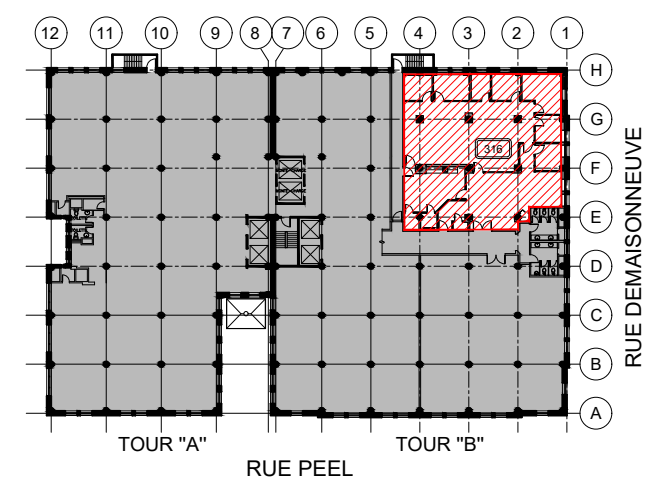

PLAN DE SUITE 316
SCALE / ÉCHELLE: 1/8" = 1'-0"

PLAN CLÉ

PLAN DE LOCATION

ÉDIFICE HERMÈS
1470 RUE PEEL
MONTRÉAL, QC

OCT 2024

24055