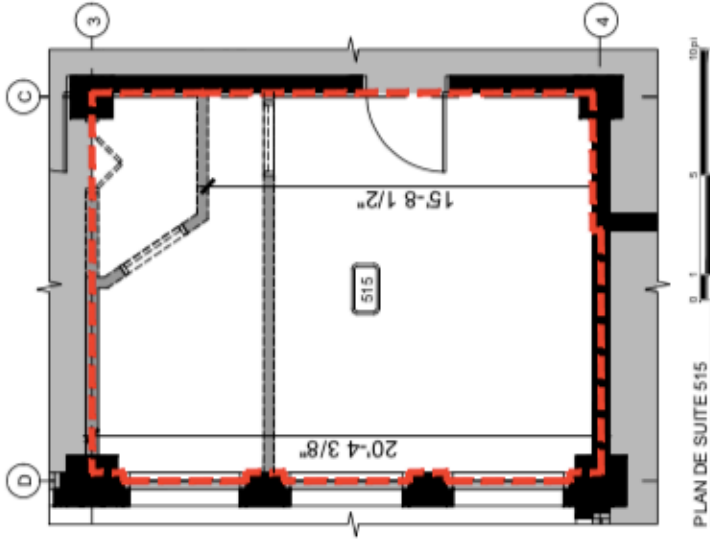

SUITE 515

SUPERFICIE  
UTILISABLE ≈ 312 pl.ca.

PLAN DE LOCATION

ÉDIFICE DRUMMOND  
1117 RUE SAINTE-CATHERINE O.  
MONTREAL, QC

NOV 2020

20027

préparé par **DESIGN** [DN7.com](http://www.dn7.com)