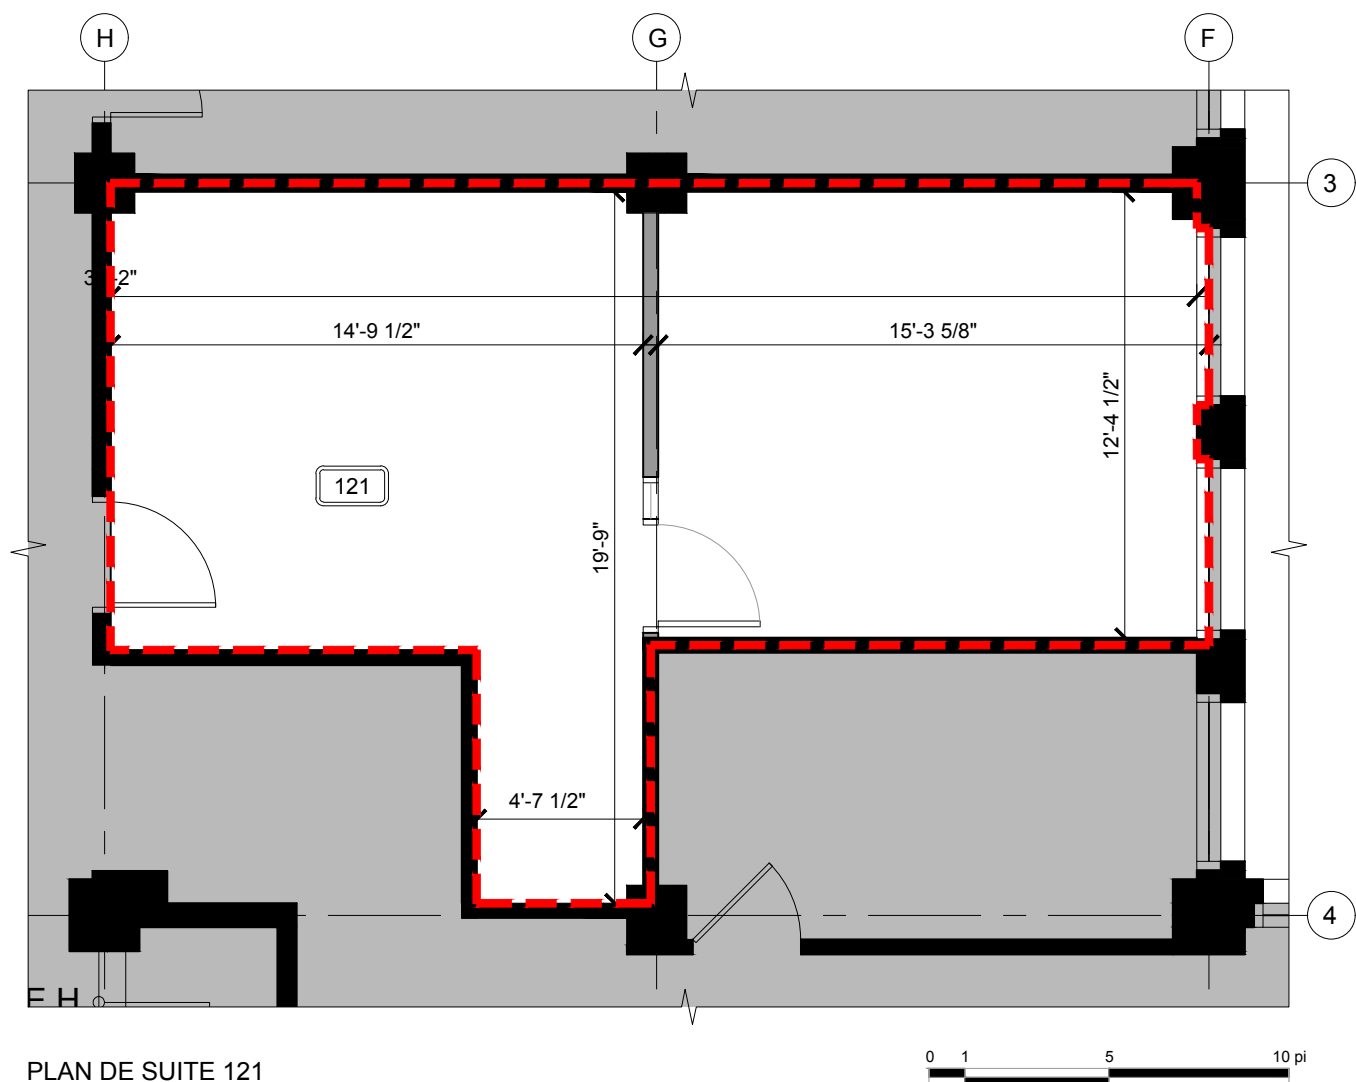

SUITE 121
 SUPERFICIE
 UTILISABLE = 426 pi.ca.

PLAN DE SUITE 121

PLAN CLÉ

PLAN DE LOCATION
 ÉDIFICE DRUMMOND
 1117 RUE SAINTE-CATHERINE O.
 MONTRÉAL, QC

NOV 2020

20027

préparé par DESIGNNFA Inc