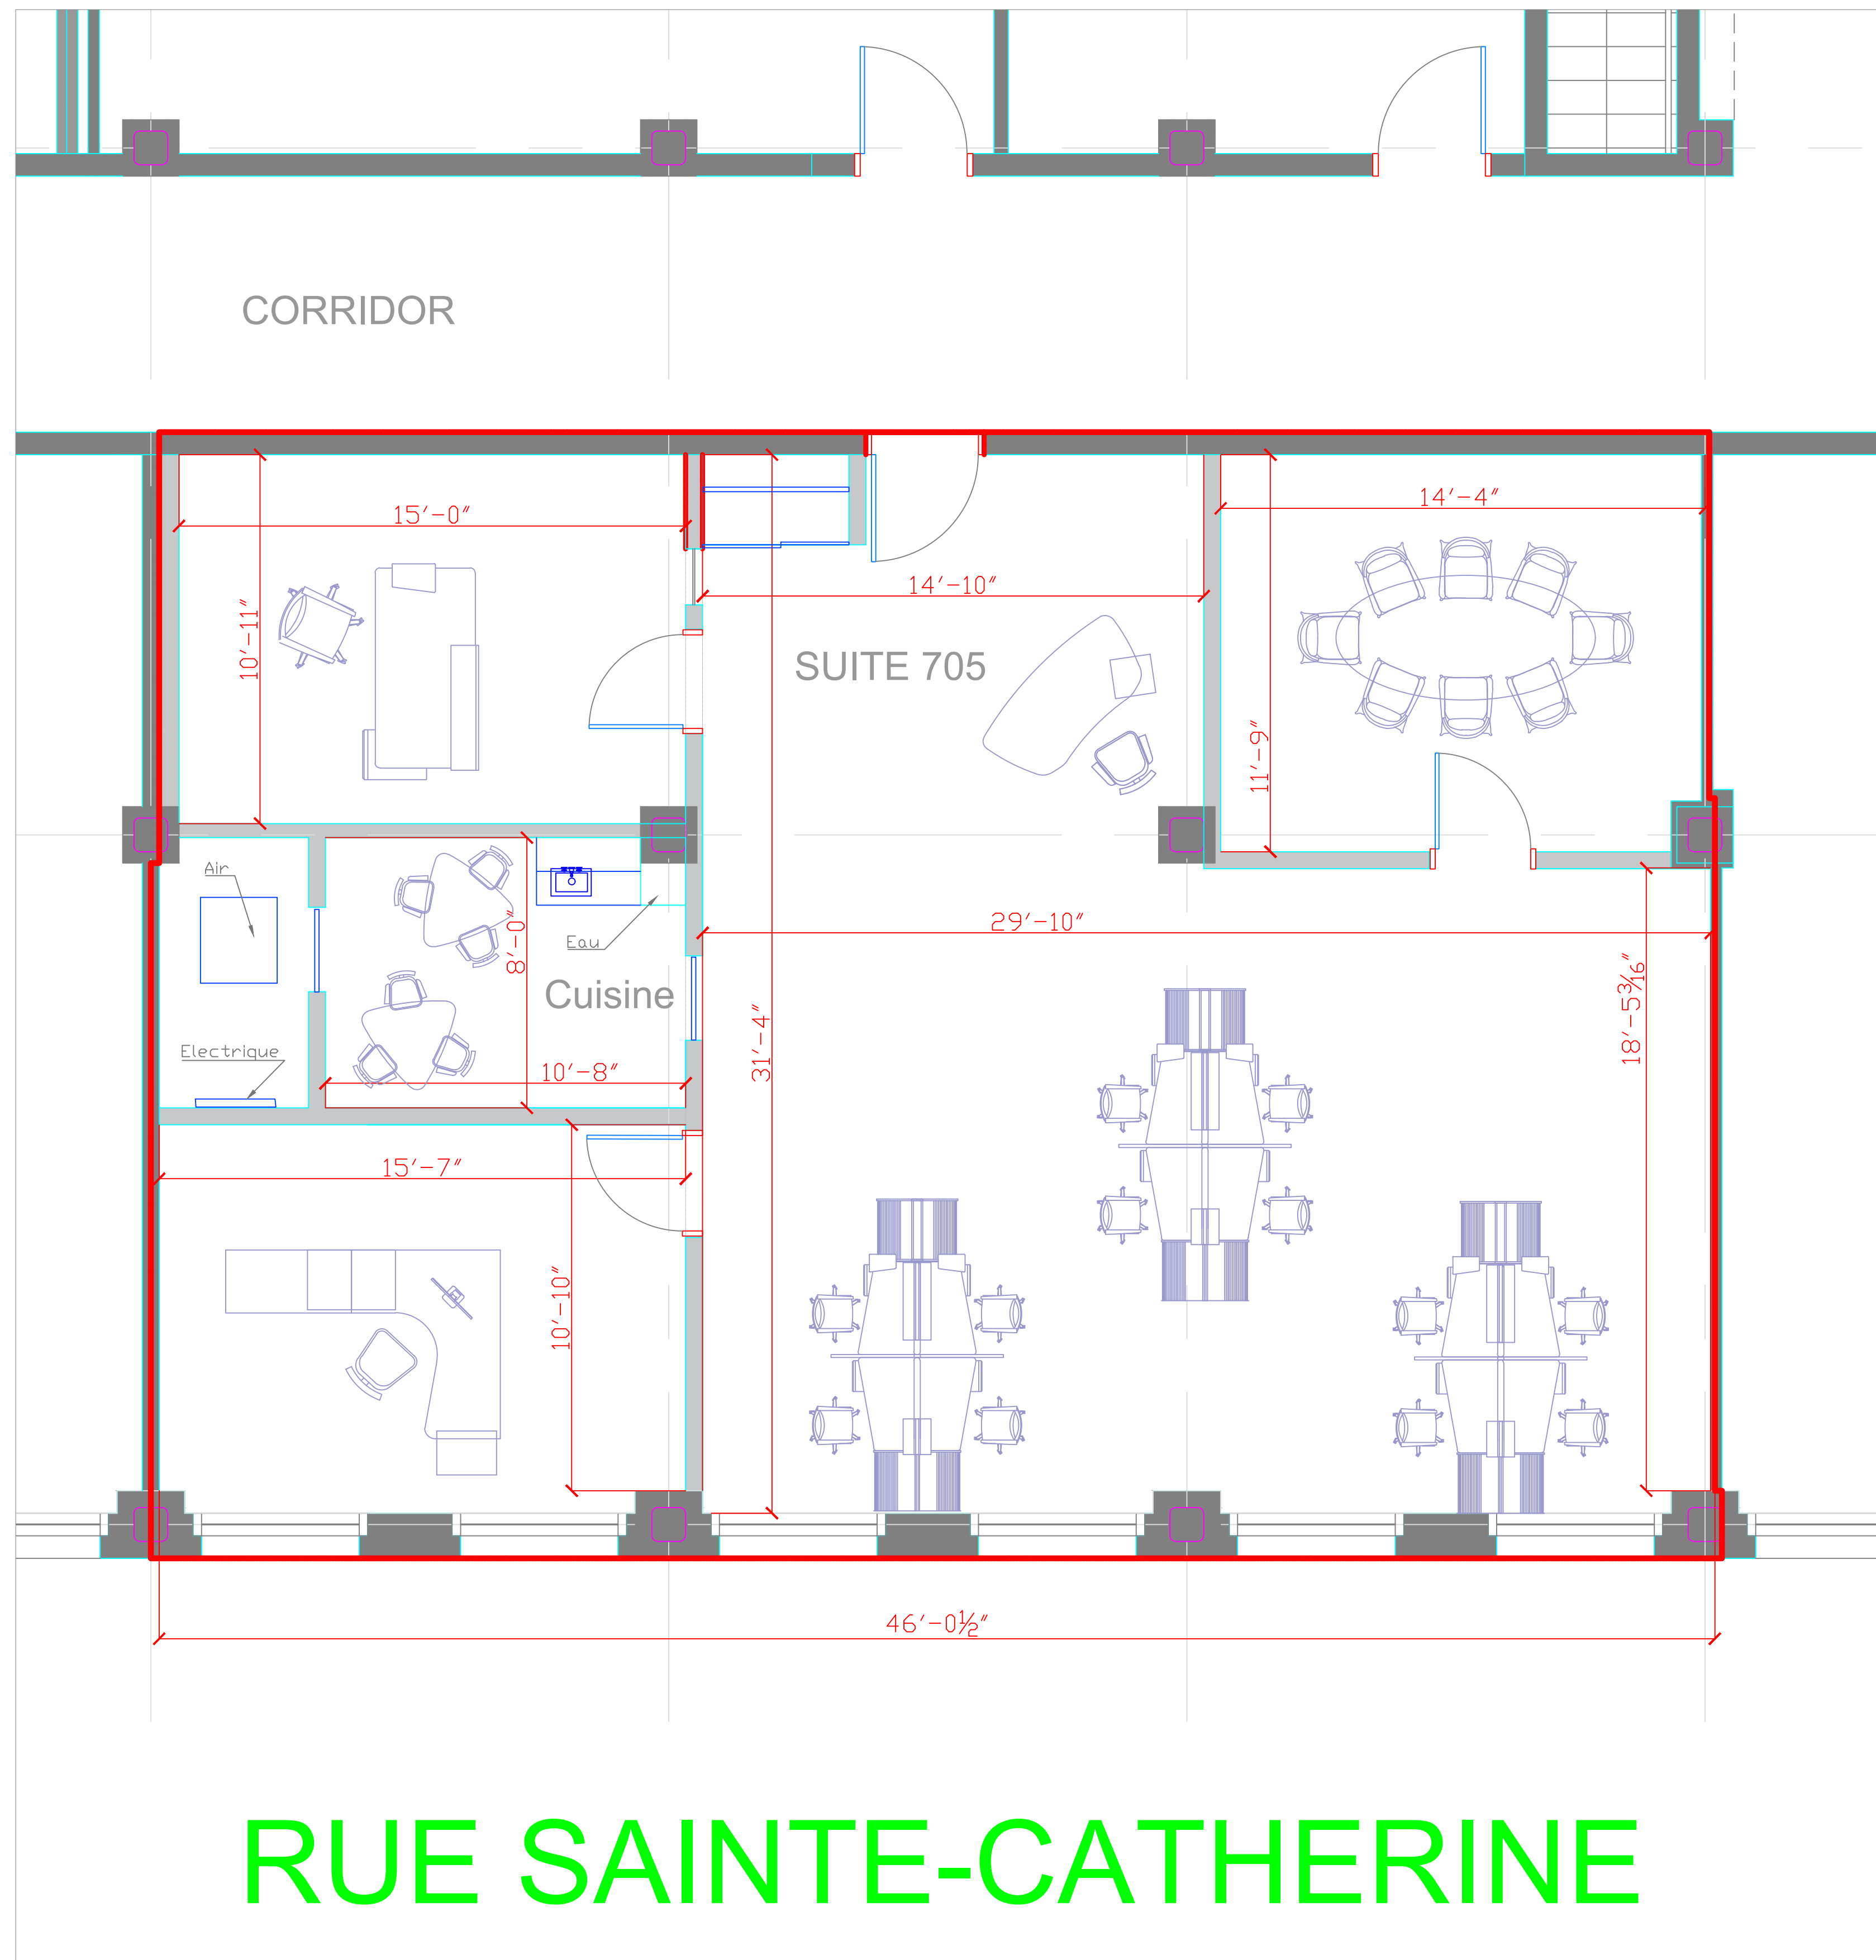

Edifice Drummond
1117 rue Saite Catherine
West, Suite 705
Centre-Ville, Montreal,
Quebec

Maggie Garofano
514-844-2612
maggy@rester.ca
www.rester.ca

RUE SAINTE-CATHERINE

Echele Scale: 8"=1'-0"

Plan Cle

Echele / Scale: 1'-0"=1'-0"

- Superficie Locatif Brut
- Murs

Legende

1117 Ste Catherine W. Montreal, H3B 1H9

Projet: Drummond

Date: 21 Octobre 2021

A3

Local:	705
Superficie utilisable:	na
Superficie locatif:	1538 pi. ca. / sq. ft.

Dessinateur: Raphael Cohen 514-568-2451 www.ThirdTempleInc.com