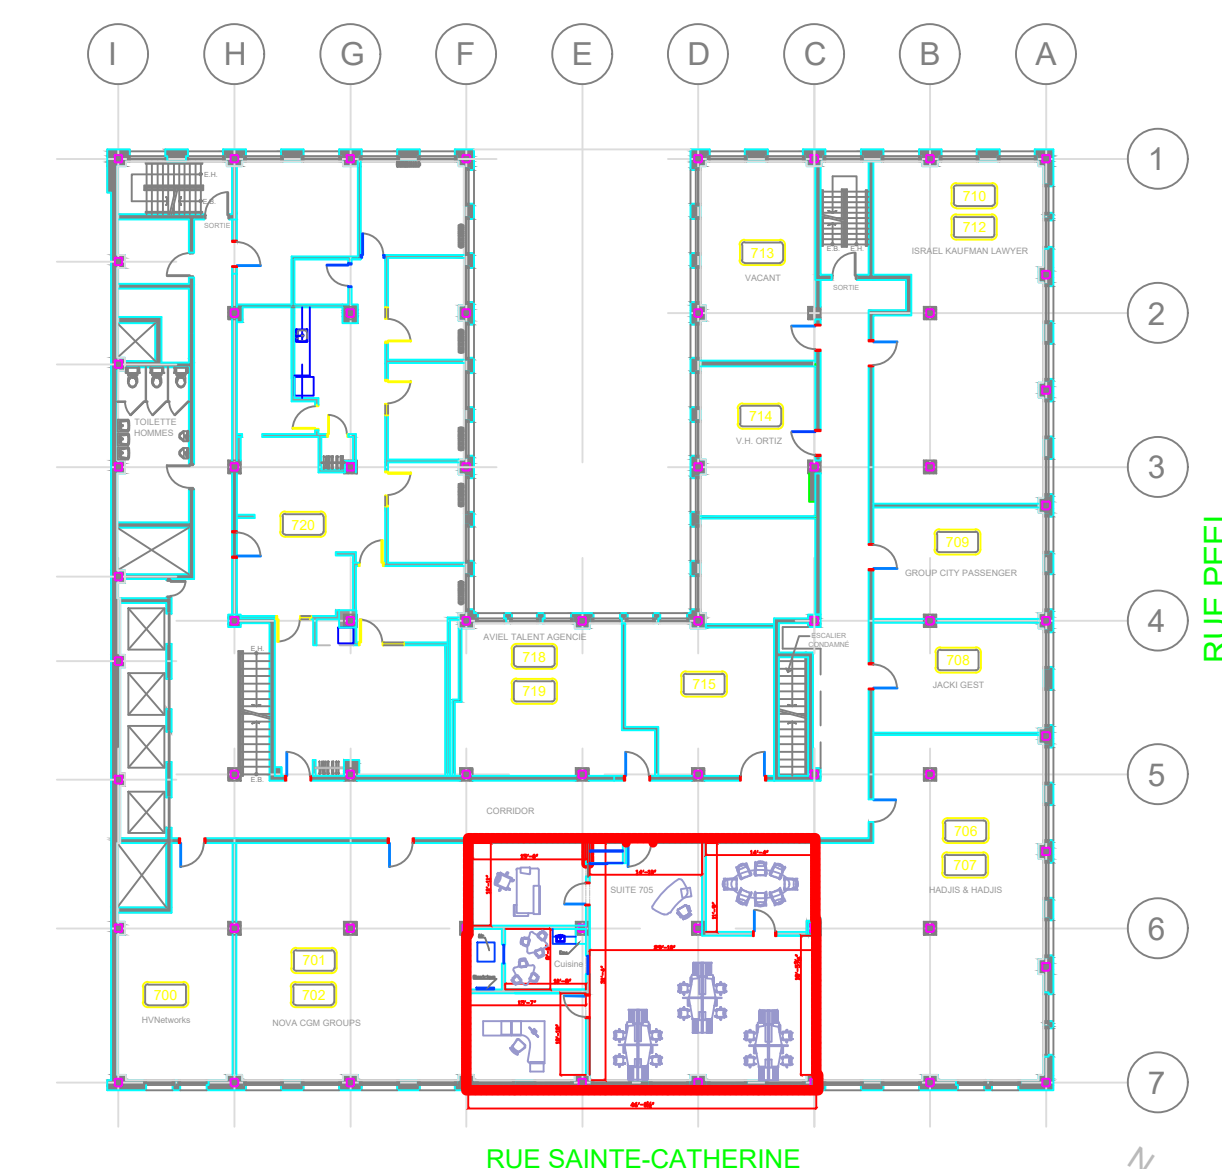

Edifice Drummond
1117 rue Saite Catherine
West, Suite 705
Centre-Ville, Montreal,
Quebec

Maggie Garofano
514-844-2612
maggy@rester.ca
www.rester.ca

RUE SAINTE-CATHERINE

Echele Scale: 8"=1'-0"

Plan Cle

Echele / Scale: 1'-0"=1'-0"

- Superficie Locatif Brut
- Murs

Legende

1117 Ste Catherine W. Montreal, H3B 1H9

Projet: Drummond

Date: 21 Octobre 2021

A3

Local:	705
Superficie utilisable:	na
Superficie locatif:	1538 pi. ca. / sq. ft.

Dessinateur: Raphael Cohen 514-568-2451 www.ThirdTempleInc.com