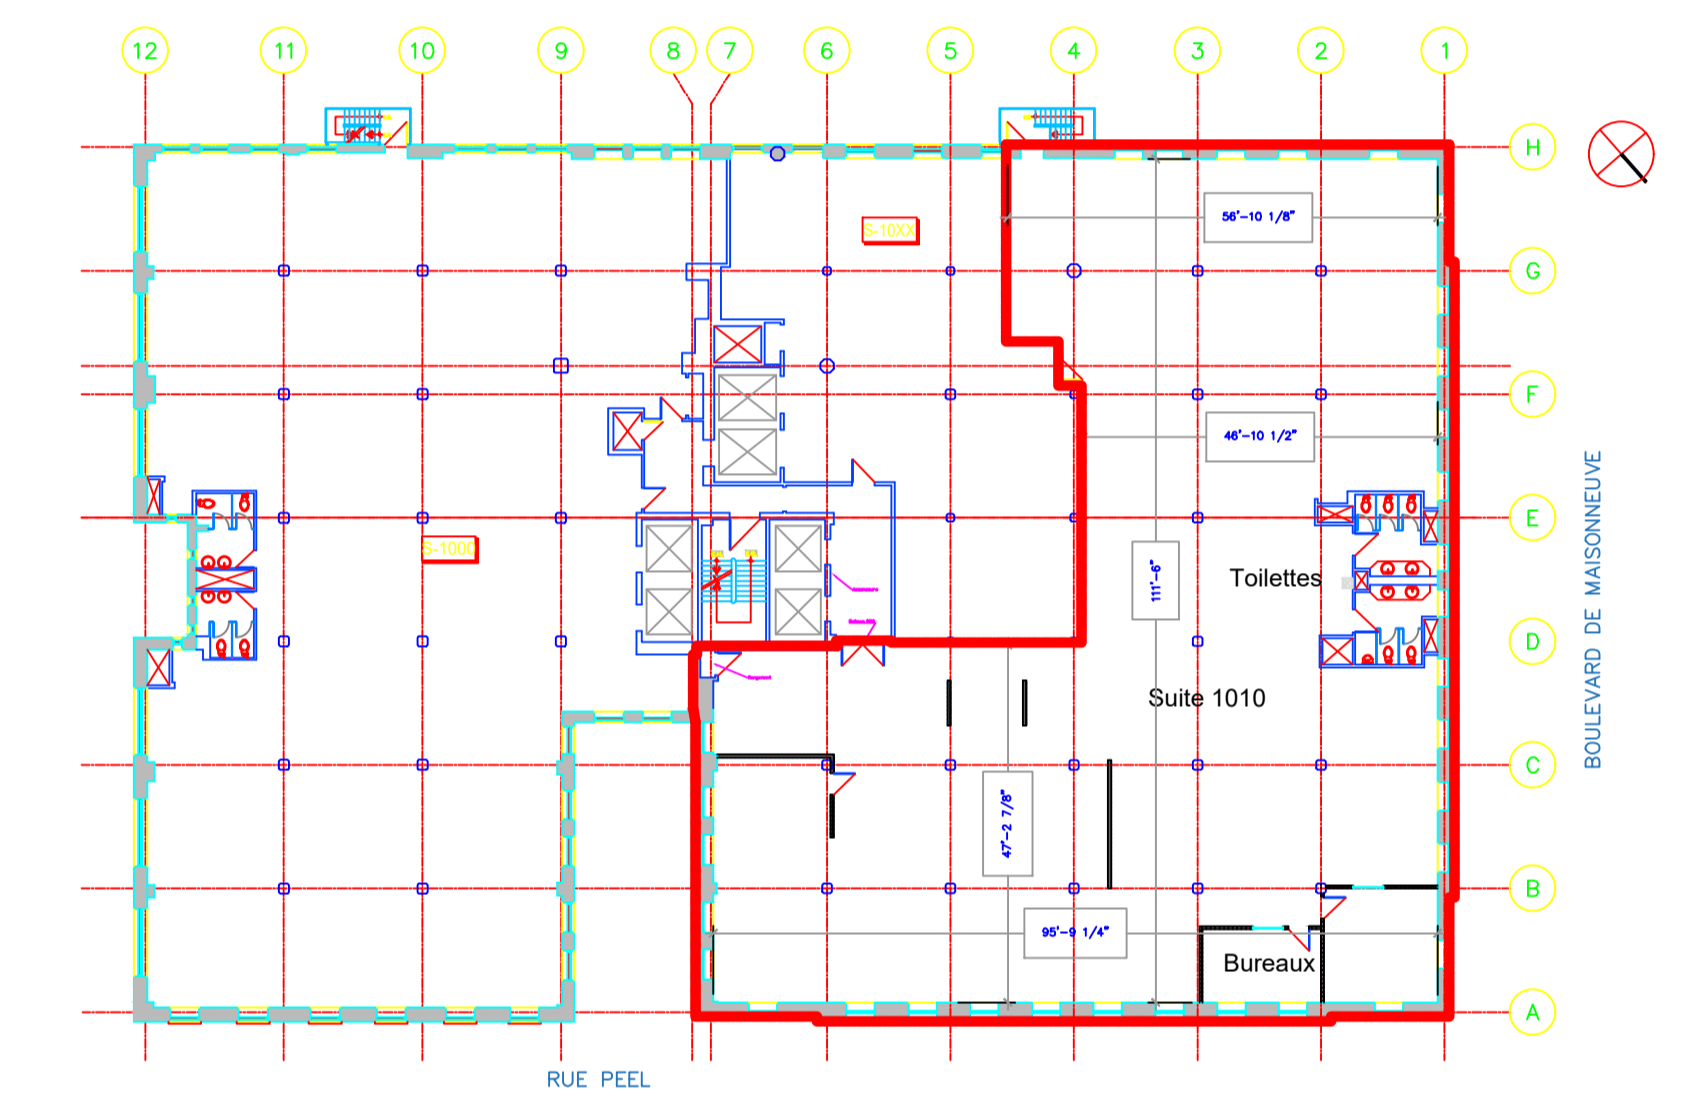

Rue de Maisonneuve O.

Edifice HERMES
 1470 rue Peel,
 Suite 1010
 Centre-Ville,
 Montreal, Quebec

Maggie Garofano
 514-844-2612
 maggy@rester.ca
 www.rester.ca

BS'D

Plan Cle

Echele / Scale: 1'-0"=1'-0"

Legende

- Superficie Locatif Brut
- Murs

1470 rue Peel, Montreal, H3A 1T5, Centre-ville

Projet: Hermes

Date: 14 Juillet 2021

A3

Local:	1010
Superficie utilisable:	7732 pi. ca. / sq. ft.
Superficie locatif:	8506 pi. ca. / sq. ft.