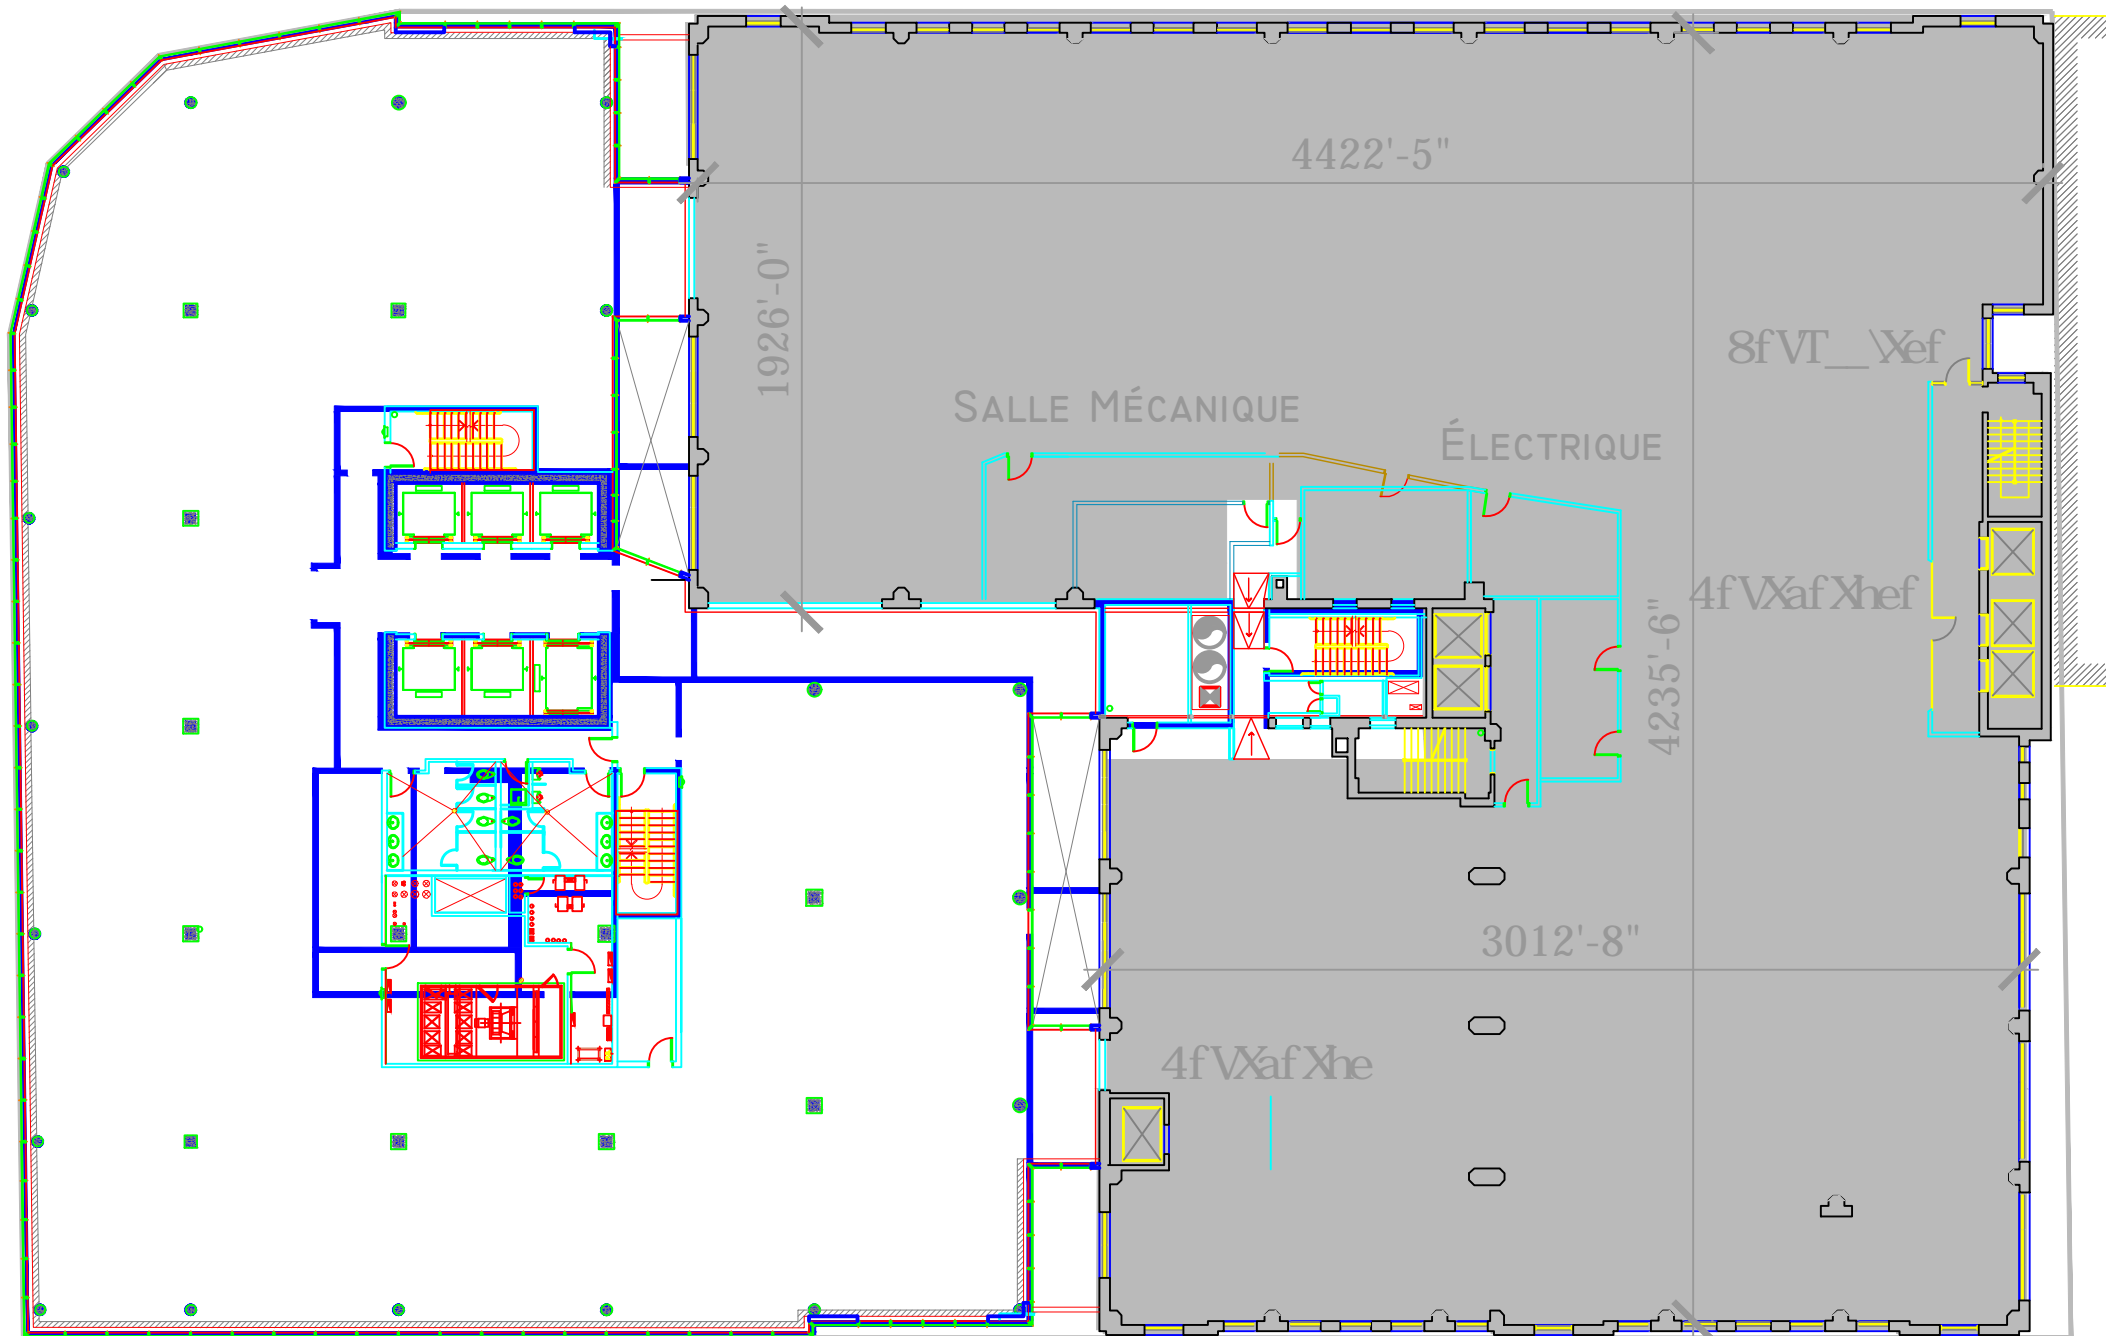

Édifice Sommer
 416 De Maisonneuve Ouest #600
 Montréal, QC H3A-1L2

Local Commerciale 2300 M² Local 600
 Aménagement a titre indicatif seulement

DeMaisonneuve Ouest

Rue City Councillors

Rue Mayor

General Notes

Product 416 DeMaisonneuve O.	Sheet
Date Oct 22 2020	
Scale 0.000279	