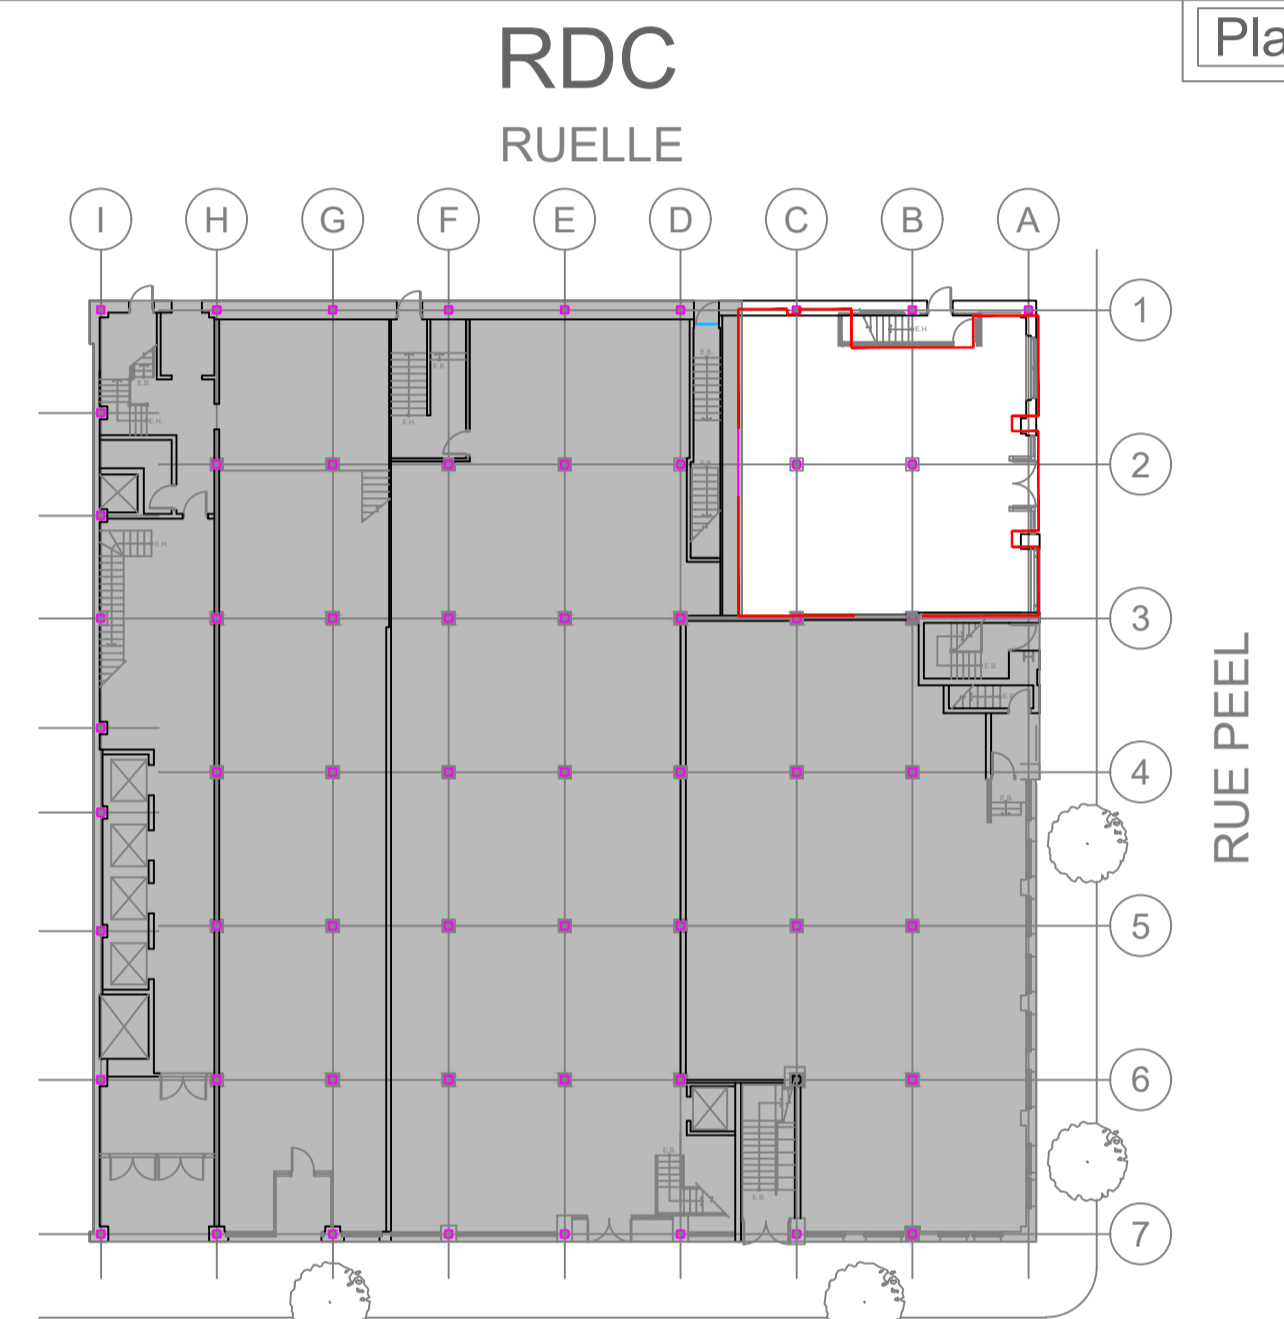

Échele / Scale: 10"=1'-0"

BS"D

Édifice Drummond

1410 rue Peel,  
Montréal, Québec  
H3A 1S8

Maggie Garofano  
514-844-2612  
maggy@rester.ca  
www.rester.ca

Plan clé

Échele / Scale: 1"=1'-0" RUE SAINTE CATHERINE

- Légende**
- Superficie Locatif Brut
  - Murs

1410 rue Peel, Montreal

Projet: Drummond 1

11 Novembre 2021

A3

Local:

Detail

Superficie utilisable:

na

Superficie locatif:

1625 pi. ca. / sq. ft.

Dessinateur: Raphael Cohen 514-568-2451 www.ThirdTempleInc.com