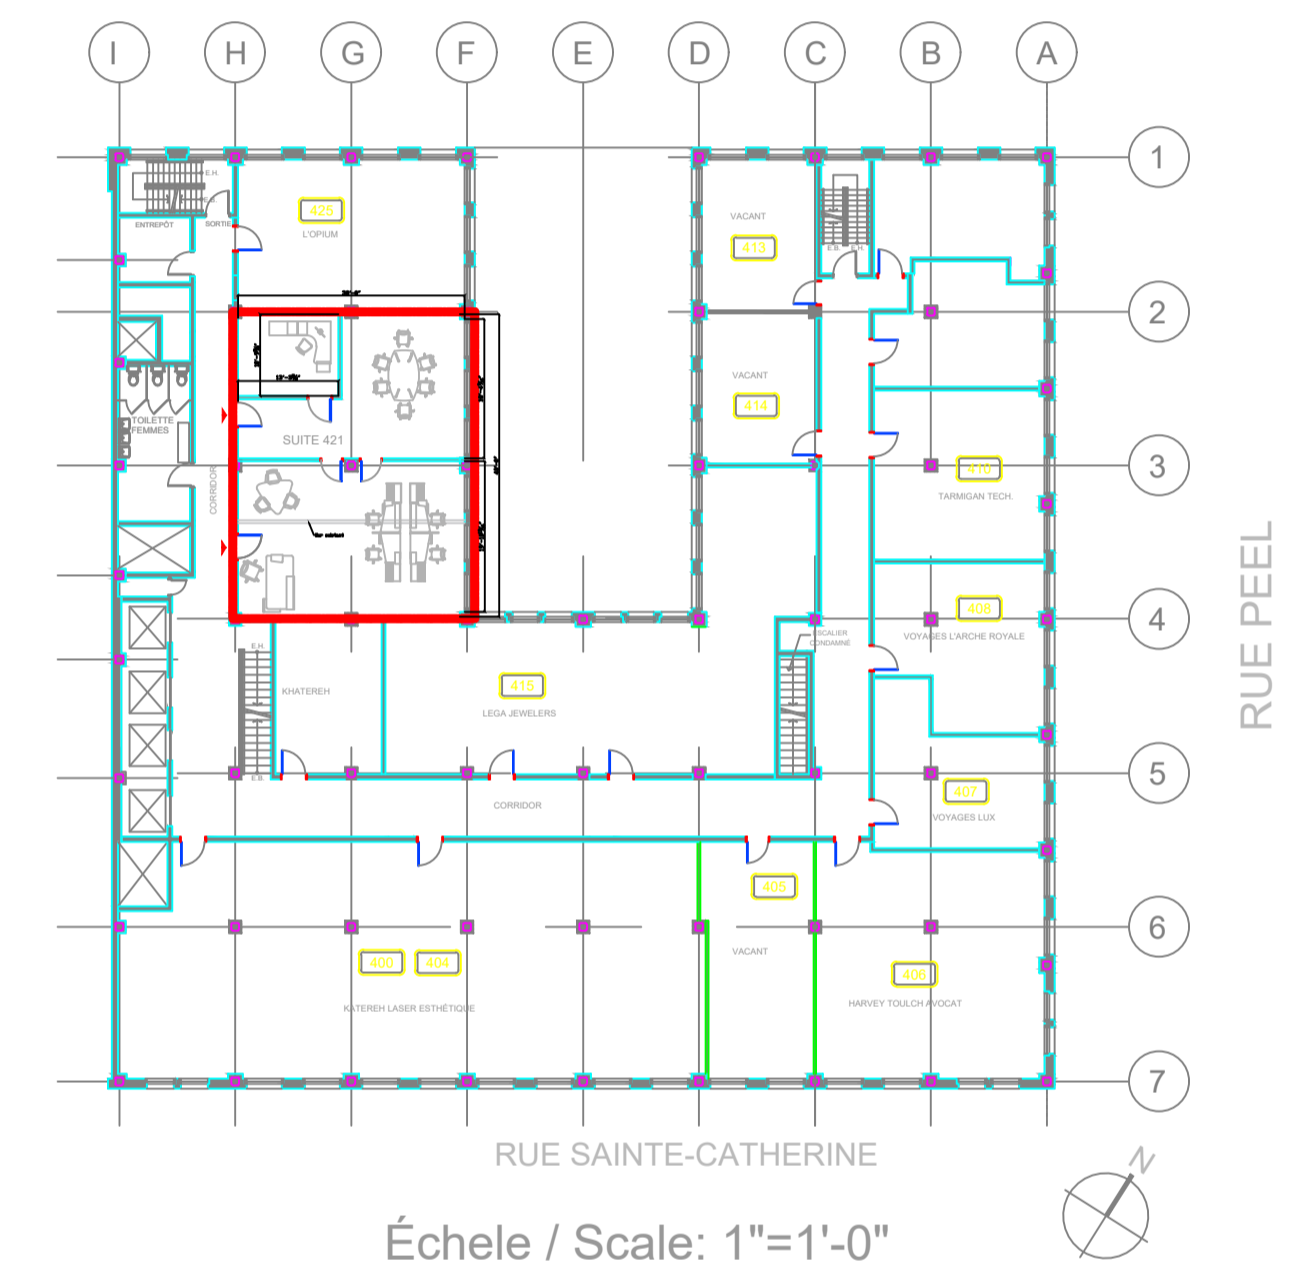

Échele / Scale: 10"=1'-0"

BS"D

Édifice Drummond

1117 rue St-Catherine O.,
Montréal, Québec
H3B 1H9

Maggie Garofano
514-844-2612
magg@rester.ca
www.rester.ca

Étage 4

Plan clé

Échele / Scale: 1"=1'-0"

- Superficie Locatif Brut
- Murs

Légende

1117 rue Sainte Catherine, O. Montreal

Projet: Drummond 1

10 Novembre 2021

A3

Local:	421
Superficie utilisable:	na
Superficie locatif:	1299 pi. ca. / sq. ft.

Dessinateur: Raphael Cohen 514-568-2451 www.ThirdTempleInc.com